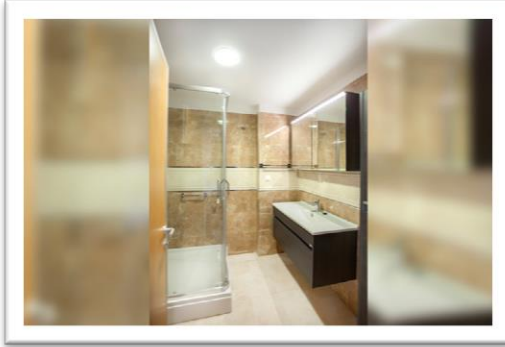

- Duş
- Havlu
- Klima
- Saç kurutma makinası
- Pike
- Çarşaf
- Battaniye
- TV
- Buzdolabı
- Su Isıtıcı

Max. 5 Kişilik Oda

1 kişiden 5 kişiye kadar konaklama yapılabilmektedir.

iki adet tek kişilik yatak, bir adet kanep ve cep odada bir adet ranza.