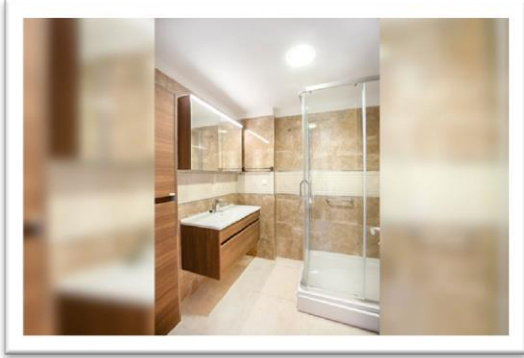

Max. 5 Kişilik Oda

1 kişiden 5 kişiye kadar konaklama yapılabilmektedir.

iki adet tek kişilik yatak, bir adet kanep ve cep odada bir adet ranza.

Kahvaltı, öğle yemeği, akşam yemeği dahil.

Katılımcı ücretleri ve diğer detaylar ile ilgili bilgileri [duyurular](#) linkinden takip edebilirsiniz.

- Duş
- Havlu
- Klima
- Saç kurutma makinası
- Pike
- Çarşaf
- Battaniye
- TV
- Buzdolabı
- Su Isıtıcı